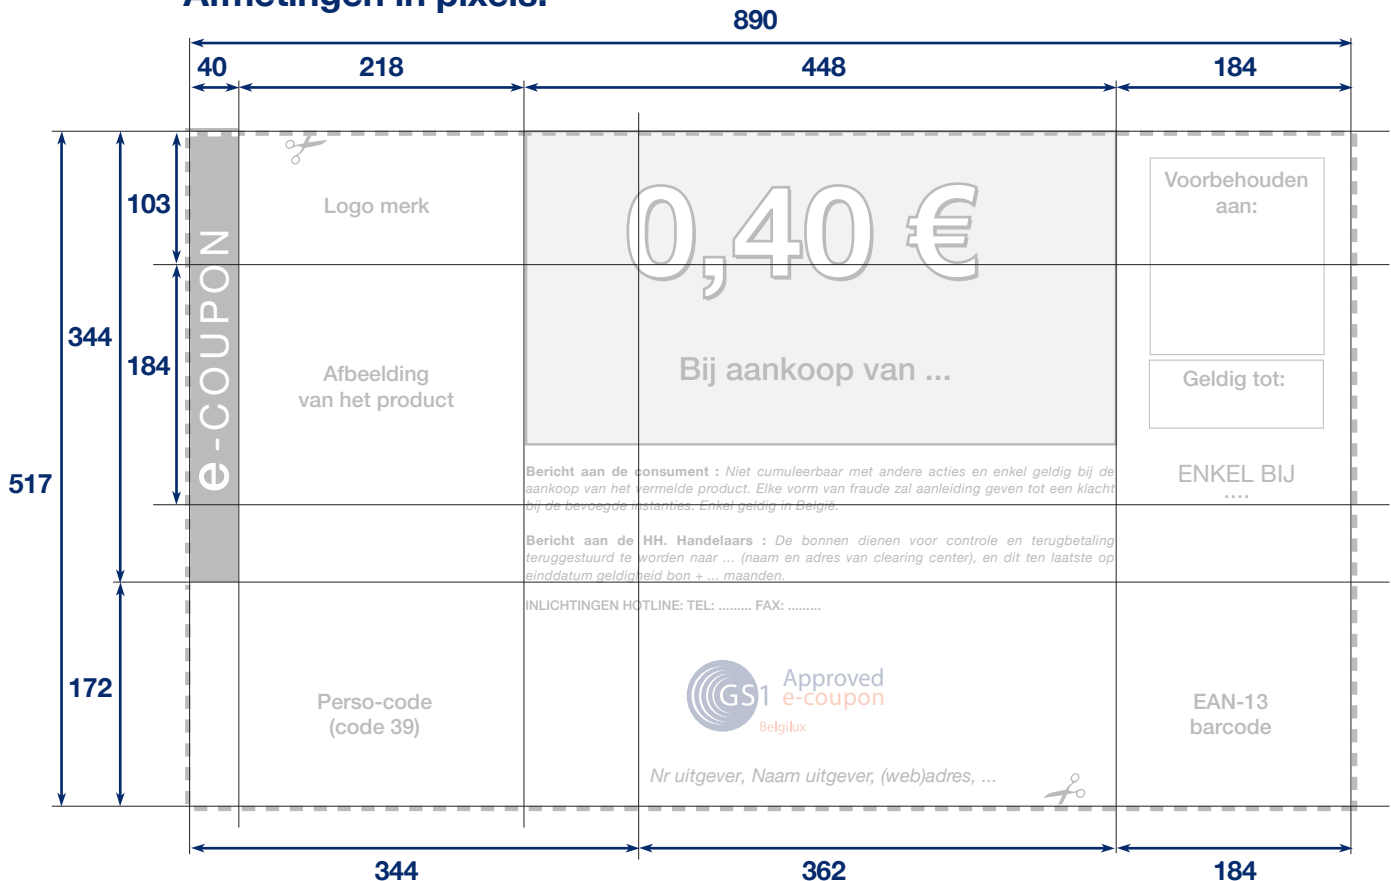

Standaard template voor de Internet kortingsbon

Afmetingen in centimeter:

Afmetingen in pixels:

Standaard template voor de Internet kortingsbon

Afmetingen in %:

Afmetingen van de afzonderlijke elementen: