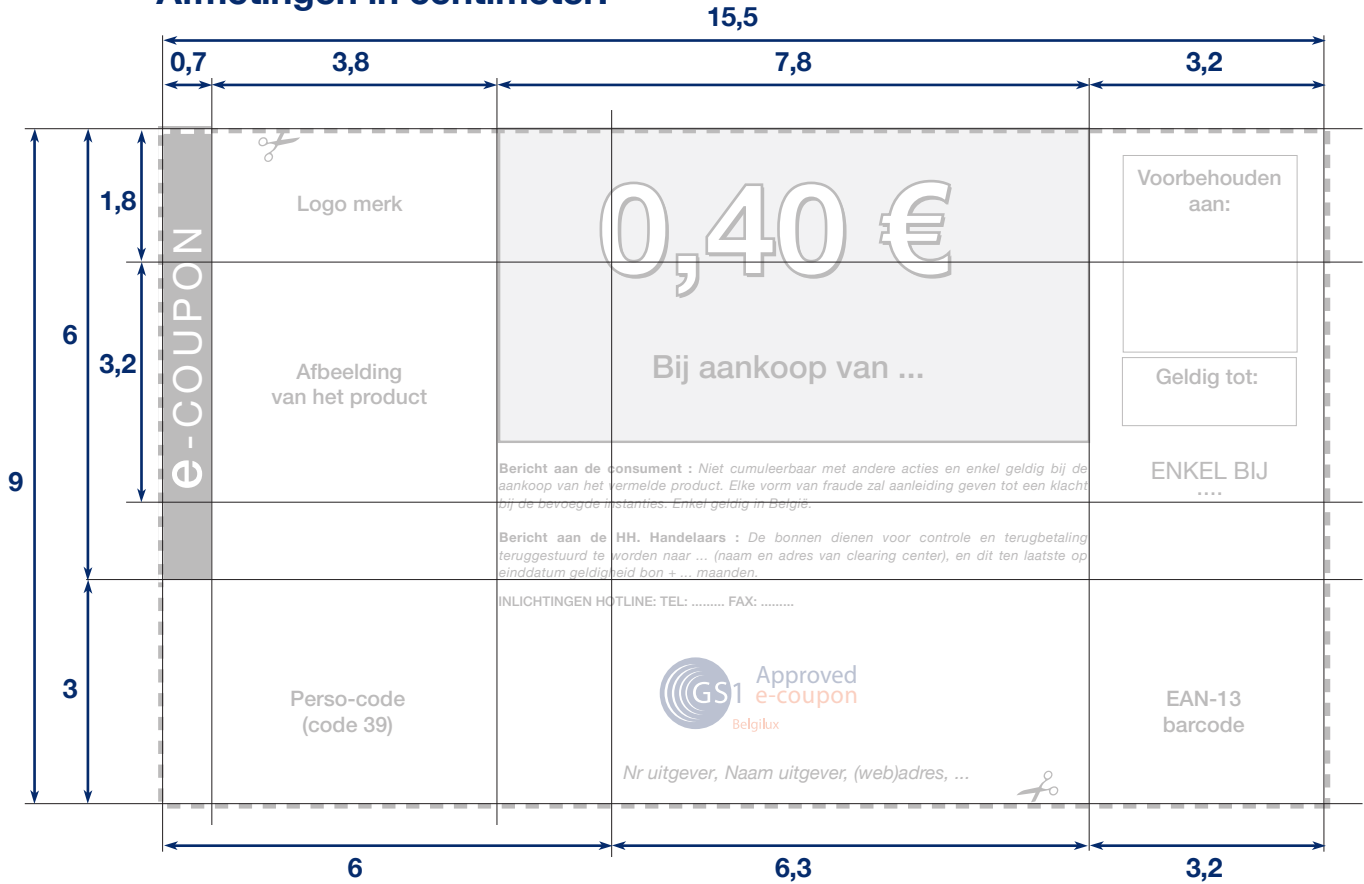

Standaard template voor de Internet kortingsbon

Afmetingen in centimeter:

Afmetingen in pixels:

Standaard template voor de Internet kortingsbon

Afmetingen in %:

Afmetingen van de afzonderlijke elementen: