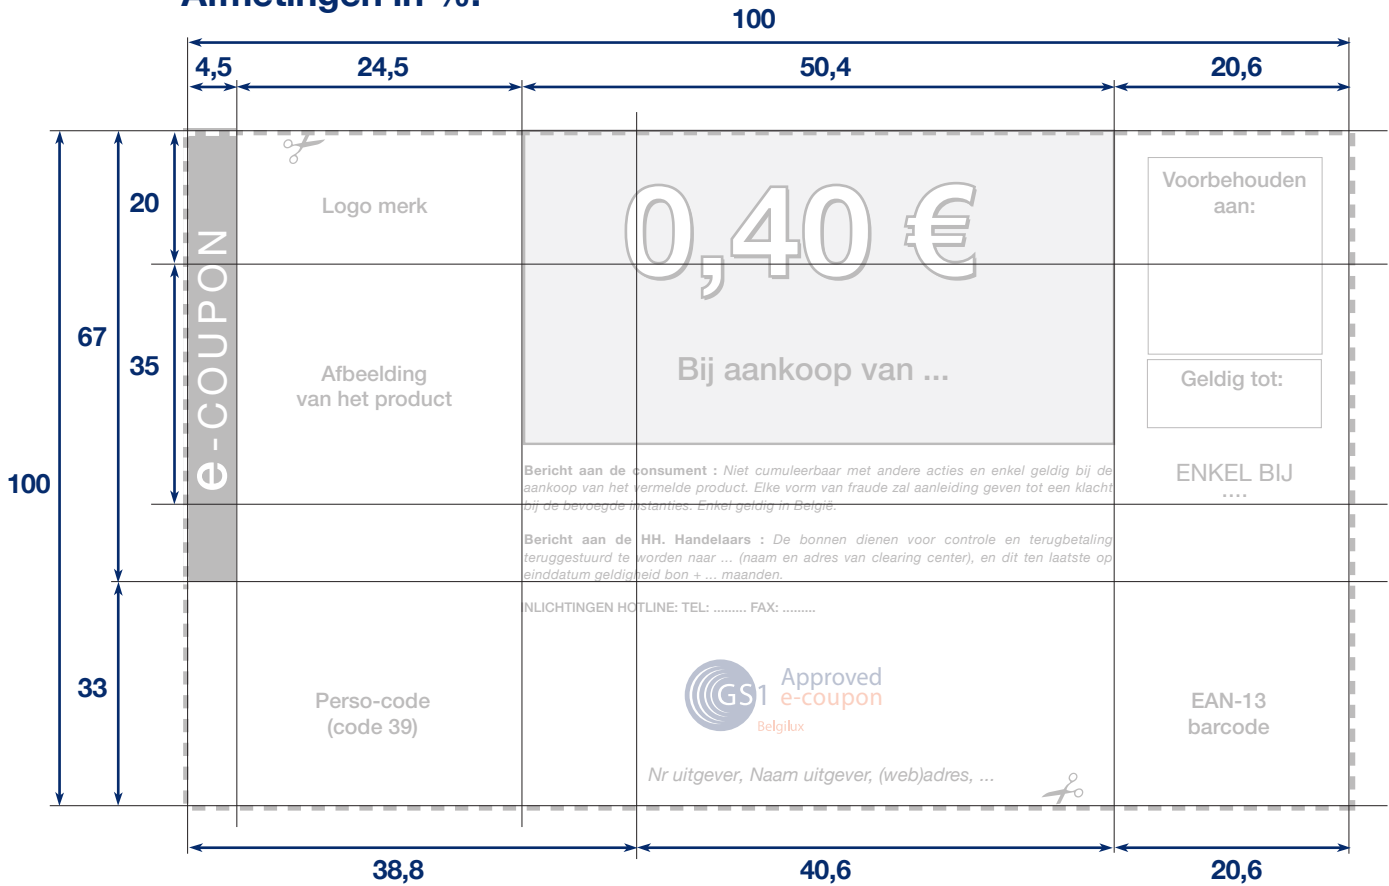

Standaard template voor de Internet kortingsbon

Afmetingen in centimeter:

Afmetingen in pixels:

Standaard template voor de Internet kortingsbon

Afmetingen in %:

Afmetingen van de afzonderlijke elementen: