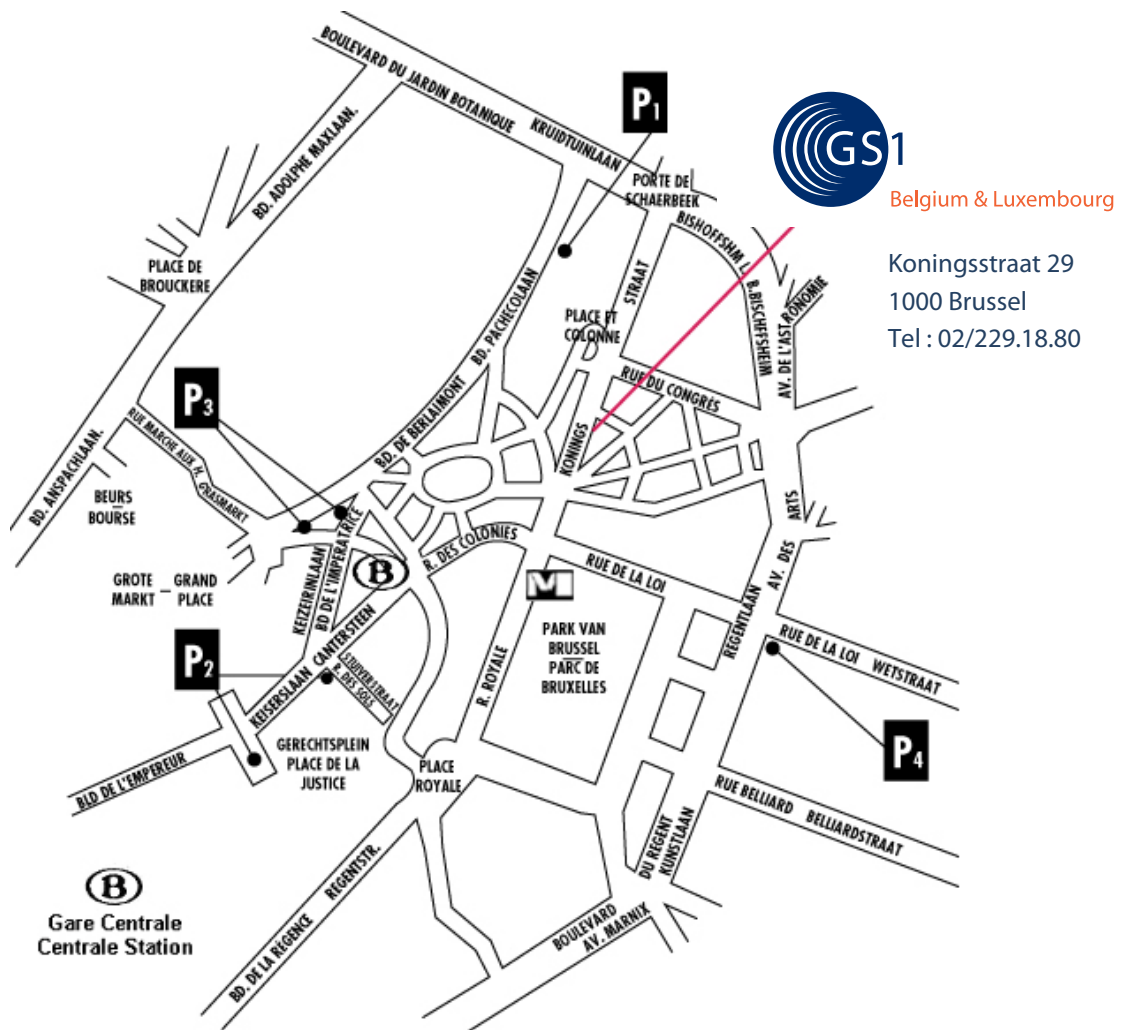

Hoe bereik ik GS1 Belgium & Luxembourg?

- Met de Trein: De meeste IC/IR en P treinen stoppen in het Centraal Station.
- Met de Metro: Station Park.
- Met de Tram: De trams 92, 93 en 94 stoppen ter hoogte van de Wetstraat en de Congresszuil.
- Met de Bus: De autobussen 29 en 63 stoppen ter hoogte van de Congresszuil. De autobussen 65 en 66 stoppen ter hoogte van de Wetstraat en Treurenberg.
- Met de Wagen: Er zijn verschillende parkeergelegenheden in de omgeving (zie plan). De omliggende straten zijn allemaal voorzien van parkeermeters.

- Parking 1 = PARKING CITY Pachecolaan 7 bld Pacheco
- Parking 2 = PARKING ALBERTINE
Gerechtsplein 16 place de la Justice
Stuiverstraat / rue des Sols
- Parking 3 = PARKING GROTE MARKT (AGORA) GRAND'PLACE
Grasmarkt 102/104 rue Marché aux Herbes
Keizerinlaan 50 bld de l'Impératrice
- Parking 4 = PARKING WET / LOI
Wetstraat 19/21 rue de la Loi
Wetstraat 83/85 rue de la Loi