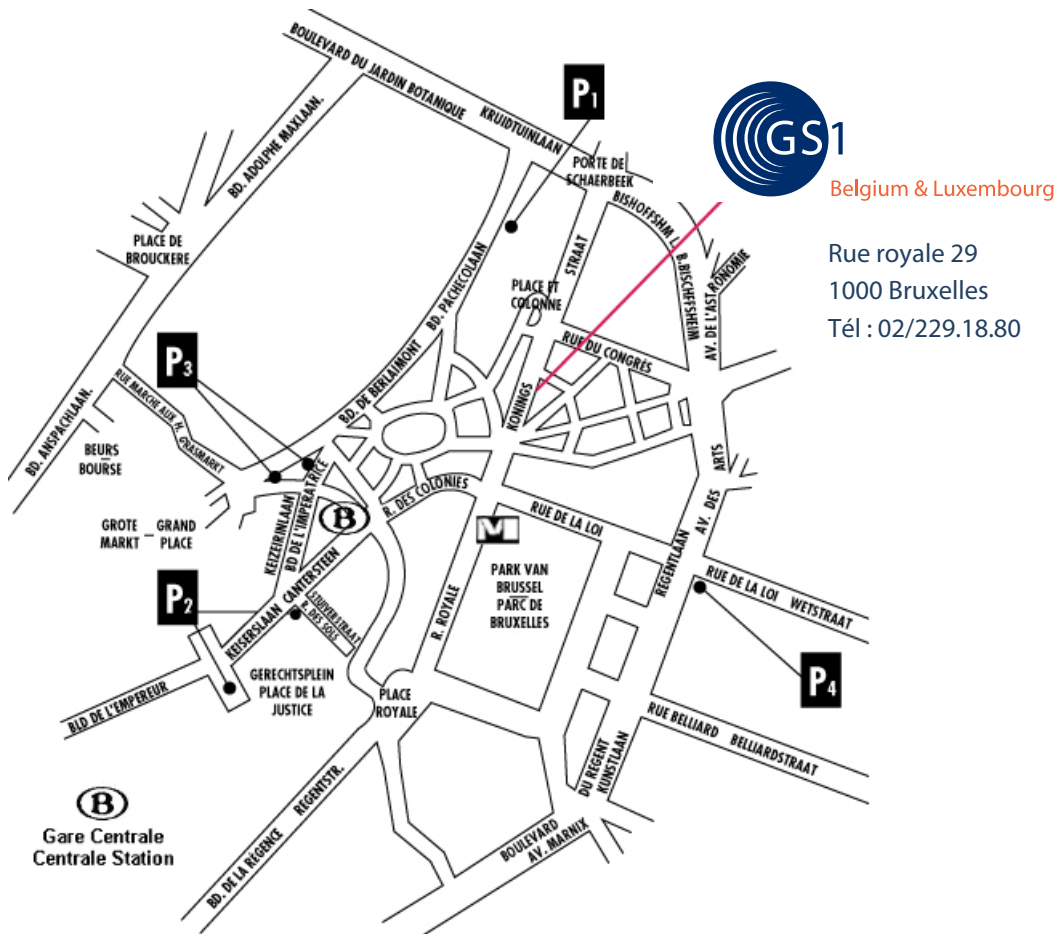

Comment atteindre GS1 Belgium & Luxembourg ?

- En Train : La plupart des trains IC/IR et P desservent la Gare Centrale.
- En Métro : Station Parc.
- En Tram : Les trams 92, 93 en 94 s'arrêtent à la hauteur de la rue de la Loi et de la colonne du Congrès.
- En Bus : Les autobus 29 en 63 s'arrêtent à la hauteur de la colonne du Congrès. Les autobus 65 en 66 s'arrêtent à la hauteur de la rue de la Loi et Treurenberg.
- En Voiture : Il y a plusieurs parkings dans les environs (voir plan). Les rues environnantes sont toutes pourvues de parcmètres.

- Parking 1 = PARKING CITY Pachecolaan 7 bld Pacheco
- Parking 2 = PARKING ALBERTINE
Gerechtsplein 16 place de la Justice
Stuiverstraat / rue des Sols
- Parking 3 = PARKING GROTE MARKT (AGORA) GRAND'PLACE
Grasmarkt 102/104 rue Marché aux Herbes
Keizerinlaan 50 bld de l'Impératrice
- Parking 4 = PARKING WET / LOI
Wetstraat 19/21 rue de la Loi
Wetstraat 83/85 rue de la Loi